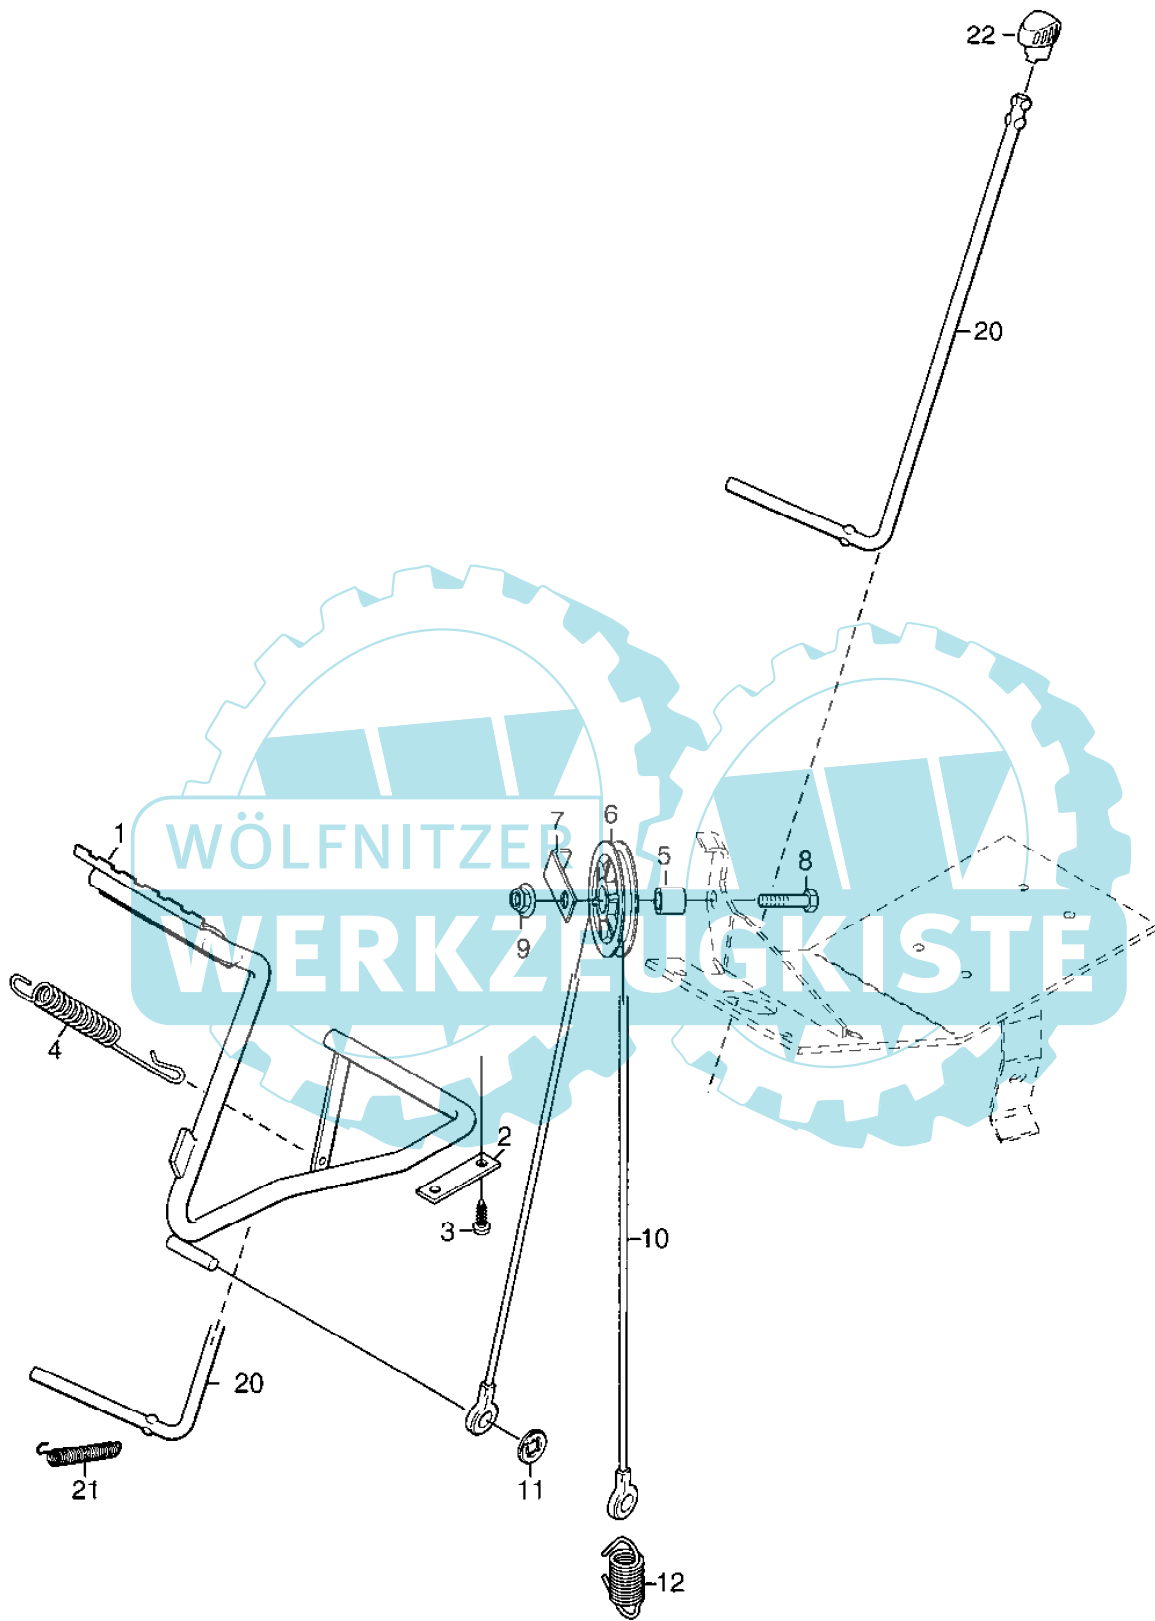

M409

Pos.	Anzahl	Ersatzteilnr.	Bezeichnung	Satz Anm.	Neu
	2412				
	-91				
1	1	1134-7383-02	Mähwerk kpl		
2	1	1134-6587-01	Halter-L		
3	1	1134-6587-02	Halter-R		
4	4	9959-0820-16	Schraube		
5	4	9739-0831-22	Mutter		
6	1	1134-6591-01	Hebehaken		
7	2	9959-0820-16	Schraube		
8	2	9739-0831-22	Mutter		
9	1	1134-6598-01	Rahmen		
10	2	1134-0240-00	Ansatzbolzen		
11	2	9747-0831-02	Mutter		
21	1	1134-6735-01	Vorderrohr kpl	Pos 22 incl.	
22	2	1134-9139-01	.Stützrad kpl	Pos 23, 24 incl.	
23	4	1134-0068-00	..Lager		
24	1	9650-0020-04	..Seegersicherung		
25	1	1134-6594-01	Halter-L		
26	1	1134-6594-02	Halter-R		
27	4	9959-0820-16	Schraube		
28	4	9739-0831-22	Mutter		
29	2	1134-0240-00	Ansatzbolzen		
30	2	9747-0831-02	Mutter		
31	1	1134-6599-01	Stange		
32	1	1134-6600-01	Stange		
33	4	9675-0015-02	Verriegelungsscheib		
34	1	1134-6755-01	Höhenverstellkonsol		
36	2	9959-0820-16	Schraube		
37	2	9739-0831-22	Mutter		
38	1	1111-2816-01	Höheneinstellhebel		
39	1	1111-2817-01	Griff		
40	2	9893-0616-16	Schraube		

M401

Pos.	Anzahl	Ersatzteilnr.	Bezeichnung	Satz Anm.	Neu
	2412				
	-91				
1	1	1134-6529-01	Hebepedal		
2	2	1134-6527-01	Klemme		
3	5	9838-8822-19	Schraube		
4	1	4231-0013-00	Feder		
5	1	1134-0041-01	Hülse		
6	1	1134-0072-02	Seilrolle		
7	1	1134-0046-00	Drahthalter		
8	1	9997-1040-16	Schraube		
9	1	9739-1031-22	Mutter		
10	1	1134-6565-01	Hebedraht		
11	1	9675-0012-02	Verriegelungsscheib		
12	1	1134-6536-01	Feder		
20	1	1134-6526-01	Pedalsperre		
21	1	1131-1497-01	Feder		
22	1	1134-6552-01	Sperrknopf		