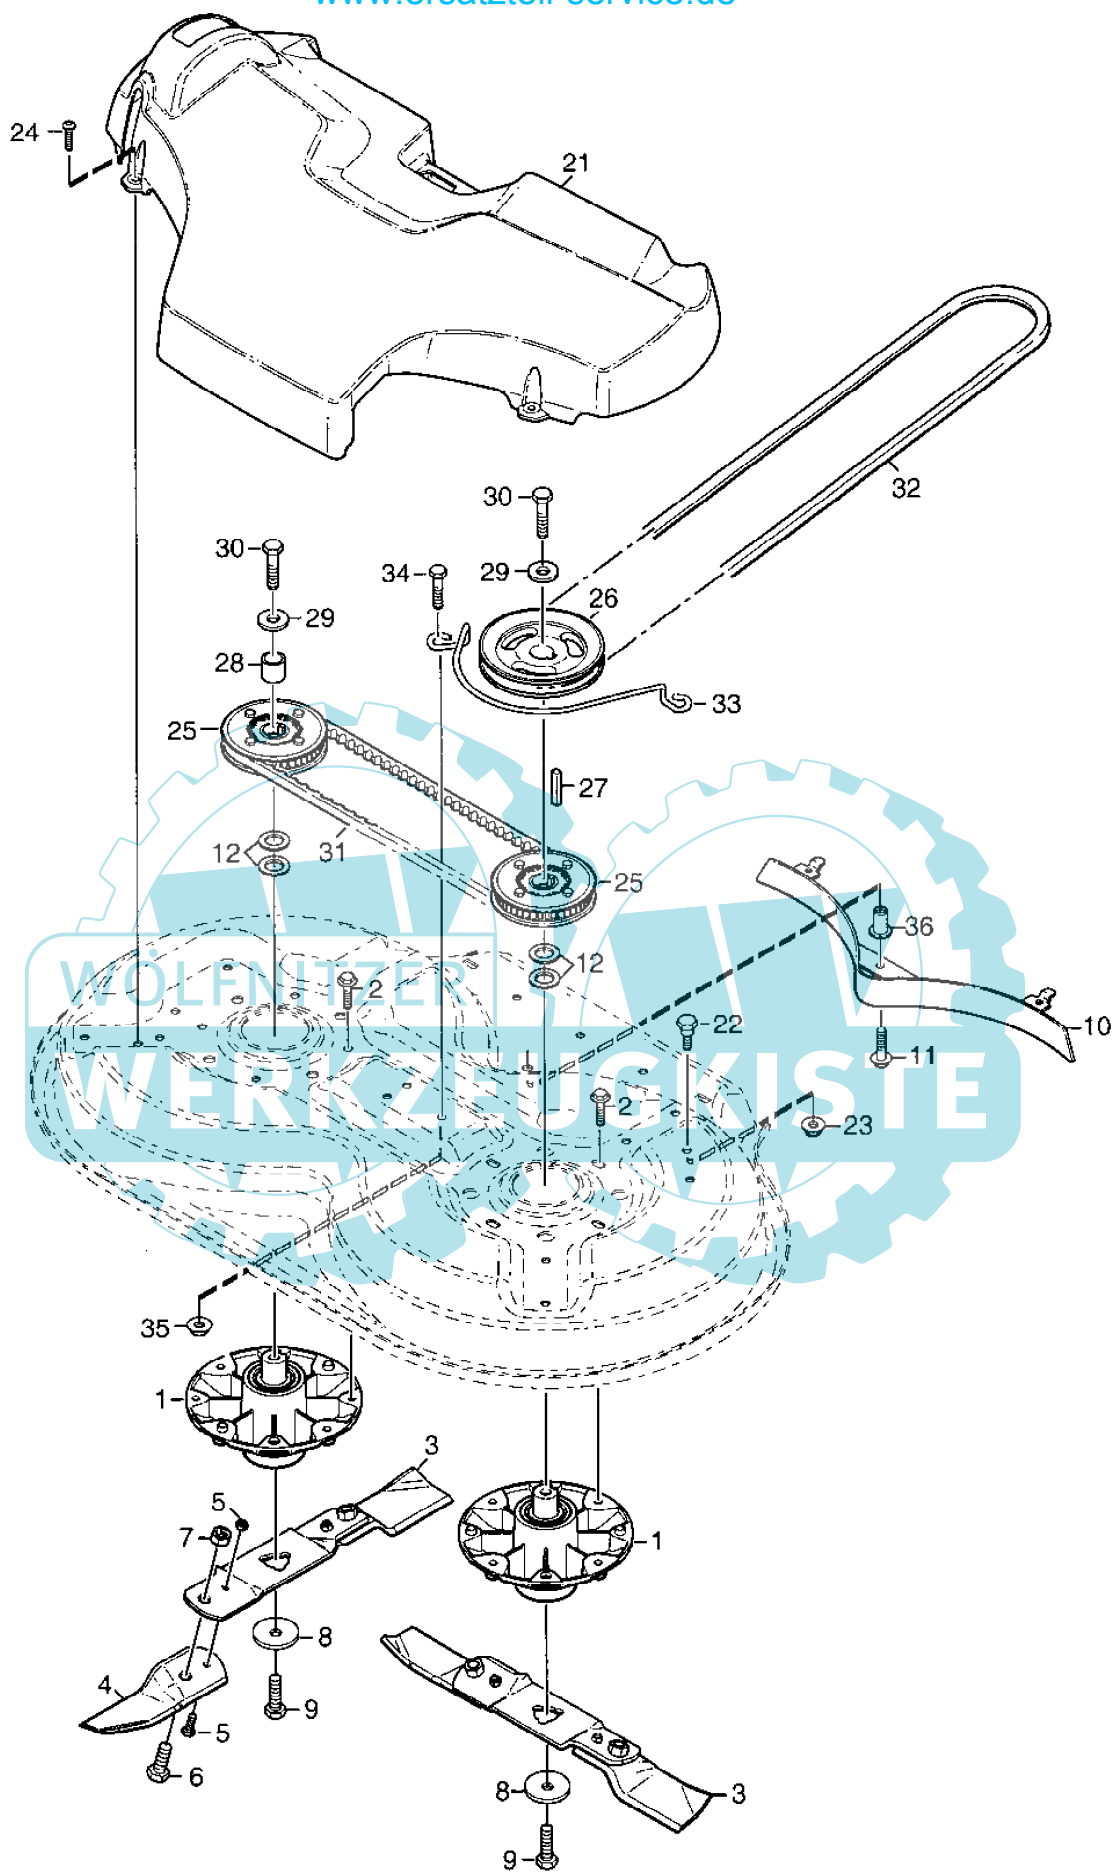

2412  
-91

1	1	1134-6562-01	Lenkplatte			
2	2	9959-0825-16	Schraube			
3	2	9739-0831-22	Mutter			
4	4	9838-8822-19	Schraube			
5	1	1134-6551-01	Lenkstange			
6	2	1134-1901-01	Lager			
7	1	1134-6521-01	Lenkdrahtseil			
8	1	1134-3817-01	Druckfeder			
10	1	9747-0831-02	Mutter			
11	4	1134-0041-01	Hülse			
12	4	1134-0072-02	Seilrolle			
13	4	9997-1040-16	Schraube			
14	4	9699-0035-02	Scheibe			
15	4	9739-1031-22	Mutter			
16	1	1134-6490-01	Strebe-R			
17	1	1134-6491-01	Strebe-L			
18	2	9838-8822-19	Schraube			
19	2	9945-0816-16	Schraube			
20	1	1134-5496-02	Lenkrad			

M409

Pos.	Anzahl	Ersatzteilnr.	Bezeichnung	Satz Anm.	Neu
	2412				
	-91				
1	1	1134-7383-02	Mähwerk kpl		
2	1	1134-6587-01	Halter-L		
3	1	1134-6587-02	Halter-R		
4	4	9959-0820-16	Schraube		
5	4	9739-0831-22	Mutter		
6	1	1134-6591-01	Hebehaken		
7	2	9959-0820-16	Schraube		
8	2	9739-0831-22	Mutter		
9	1	1134-6598-01	Rahmen		
10	2	1134-0240-00	Ansatzbolzen		
11	2	9747-0831-02	Mutter		
21	1	1134-6735-01	Vorderrohr kpl	Pos 22 incl.	
22	2	1134-9139-01	.Stützrad kpl	Pos 23, 24 incl.	
23	4	1134-0068-00	..Lager		
24	1	9650-0020-04	..Seegersicherung		
25	1	1134-6594-01	Halter-L		
26	1	1134-6594-02	Halter-R		
27	4	9959-0820-16	Schraube		
28	4	9739-0831-22	Mutter		
29	2	1134-0240-00	Ansatzbolzen		
30	2	9747-0831-02	Mutter		
31	1	1134-6599-01	Stange		
32	1	1134-6600-01	Stange		
33	4	9675-0015-02	Verriegelungsscheib		
34	1	1134-6755-01	Höhenverstellkonsol		
36	2	9959-0820-16	Schraube		
37	2	9739-0831-22	Mutter		
38	1	1111-2816-01	Höheneinstellhebel		
39	1	1111-2817-01	Griff		
40	2	9893-0616-16	Schraube		