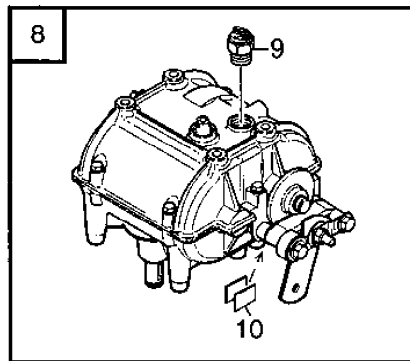

M406

Pos.	Anzahl	Ersatzteilnr.	Bezeichnung	Satz	Anm.	Neu

2412
-91

1	1	1134-6650-01	Hinterachse kpl			
2	1	1134-6667-01	.Kettenrad			
3	1	1134-6668-01	.Kette			
4	1	1134-3820-01	.Kettenrad			
5	1	1134-3797-01	.Distanz			
6	4	9699-0090-02	Scheibe			
7	4	9997-0814-02	Schraube		M8 x 140	
8	1	1134-6717-01	Getriebe kpl			
9	1	1134-7381-01	.Schalter			
10	1	1134-7382-01	.Bremsbelag		Kit of 2 pcs.	
11	1	1134-6652-01	Kettenrad			
12	1	9651-0016-04	Schließring			
13	1	1134-6494-01	Riemenscheibe			
14	1	9650-0016-04	Seegersicherung			
15	1	1134-6481-01	Getriebeplatte			
16	4	9945-0816-16	Schraube			
17	4	9897-0850-12	Schraube			
18	4	9739-0831-22	Mutter			
19	1	1134-6564-01	Neutralbegrenzung			
20	2	9893-0616-16	Schraube			
21	1	1134-6487-01	Konsole			
22	4	9945-0816-16	Schraube			
23	1	9959-0820-16	Schraube			
24	1	1134-6505-01	Kupplungsarm			
25	1	9997-0840-16	Schraube			
26	1	9699-0056-02	Scheibe			
27	1	1134-1565-06	Distanz			
28	1	9585-0174-01	Keilriemen			
29	1	1134-2989-02	Spannrolle-grau			
30	1	9924-1035-16	Schraube			
31	1	9739-1031-22	Mutter			
32	1	1134-6692-01	Feder