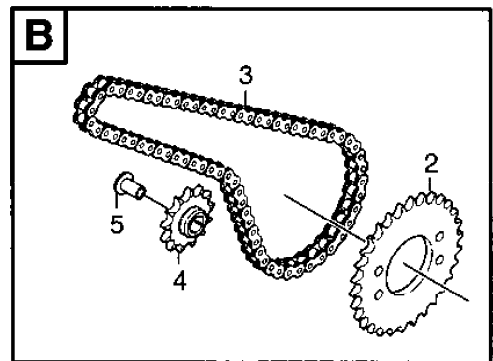

M406

Pos.	Anzahl	Ersatzteilnr.	Bezeichnung	Satz	Anm.	Neu

2412
-91

1	1	1134-6650-01	Hinterachse kpl			
2	1	1134-6667-01	.Kettenrad			
3	1	1134-6668-01	.Kette			
4	1	1134-3820-01	.Kettenrad			
5	1	1134-3797-01	.Distanz			
6	4	9699-0090-02	Scheibe			
7	4	9997-0814-02	Schraube		M8 x 140	
8	1	1134-6717-01	Getriebe kpl			
9	1	1134-7381-01	.Schalter			
10	1	1134-7382-01	.Bremsbelag		Kit of 2 pcs.	
11	1	1134-6652-01	Kettenrad			
12	1	9651-0016-04	Schließring			
13	1	1134-6494-01	Riemenscheibe			
14	1	9650-0016-04	Seegersicherung			
15	1	1134-6481-01	Getriebeplatte			
16	4	9945-0816-16	Schraube			
17	4	9897-0850-12	Schraube			
18	4	9739-0831-22	Mutter			
19	1	1134-6564-01	Neutralbegrenzung			
20	2	9893-0616-16	Schraube			
21	1	1134-6487-01	Konsole			
22	4	9945-0816-16	Schraube			
23	1	9959-0820-16	Schraube			
24	1	1134-6505-01	Kupplungsarm			
25	1	9997-0840-16	Schraube			
26	1	9699-0056-02	Scheibe			
27	1	1134-1565-06	Distanz			
28	1	9585-0174-01	Keilriemen			
29	1	1134-2989-02	Spannrolle-grau			
30	1	9924-1035-16	Schraube			
31	1	9739-1031-22	Mutter			
32	1	1134-6692-01	Feder