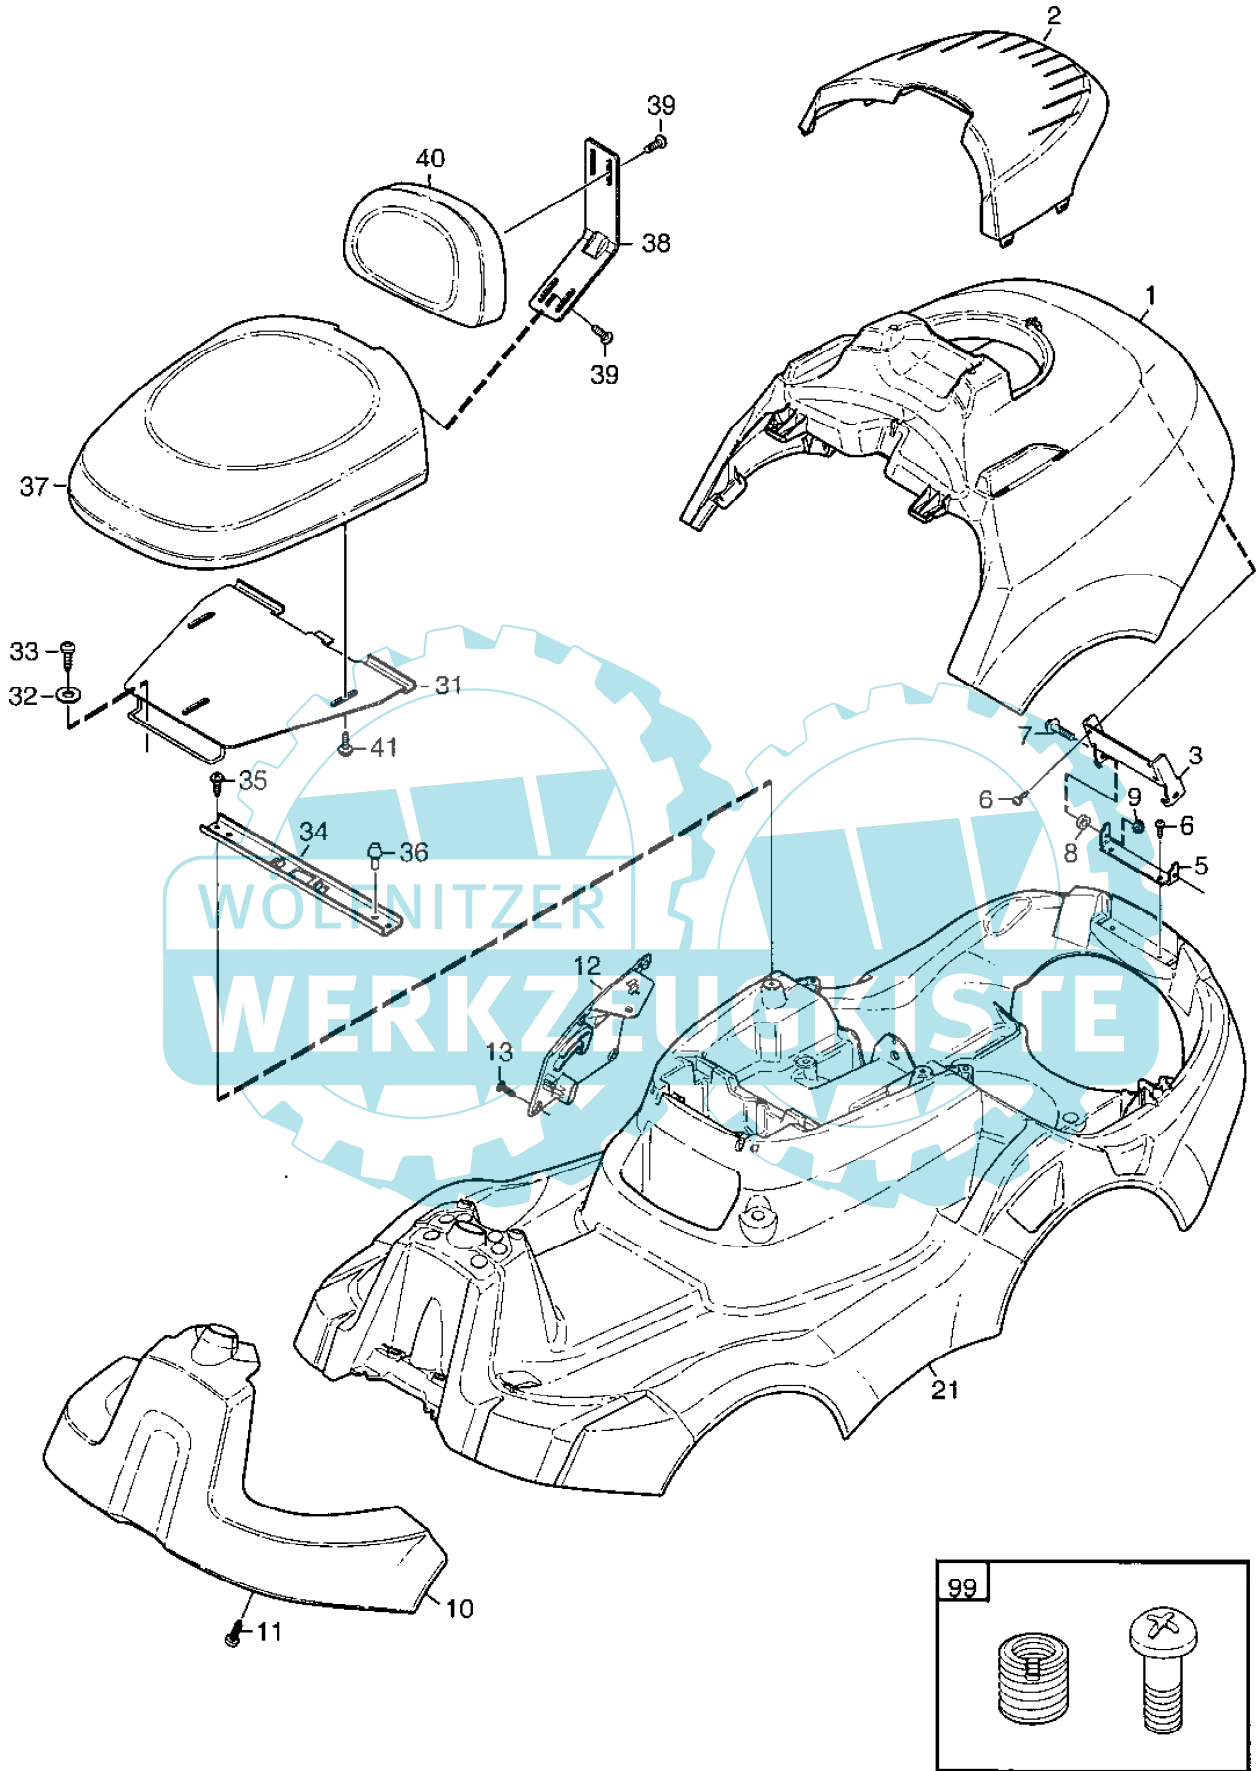

M400

Pos. Anzahl Ersatzteilnr. Bezeichnung Satz Anm. Neu

2412
-91

1	1	1134-6711-02	Motorhaube-rot		
2	1	1134-6712-01	Motordeckel		
3	1	1134-6583-01	Halter		
5	1	1134-6584-01	Halter		
6	6	9838-8822-19	Schraube		
7	2	9959-0620-16	Schraube		
8	2	1134-5114-01	Distanz		
9	2	9747-0631-02	Mutter		
10	1	1134-6708-02	Vorderdeckel-rot		
11	2	9838-8822-19	Schraube		
12	1	1134-6581-03	Deckel-grau		
13	4	9838-8822-19	Schraube		
21	1	1134-6530-01	Chassie		
31	1	1134-6740-01	Sitzplatte		
32	2	9699-0056-02	Scheibe		
33	4	9838-8822-19	Schraube		
34	1	1134-6741-01	Schalterbefestigung		
35	2	9838-8822-19	Schraube		
36	2	1134-3134-01	Gummifeder		
37	1	1134-6724-01	Sitz		
38	1	1134-6725-01	Rückenlehnekonsole	Pos 39 (2 pcs) incl	
39	2	9959-0820-16	Schraube		
40	1	1134-7022-01	Rückenlehne		
41	3	9959-0820-16	Schraube		
98	1	1134-7497-01	Reparatursatz-Chass	Not ill.	
99	1	1134-7498-01	Reparatursatz-Gewin