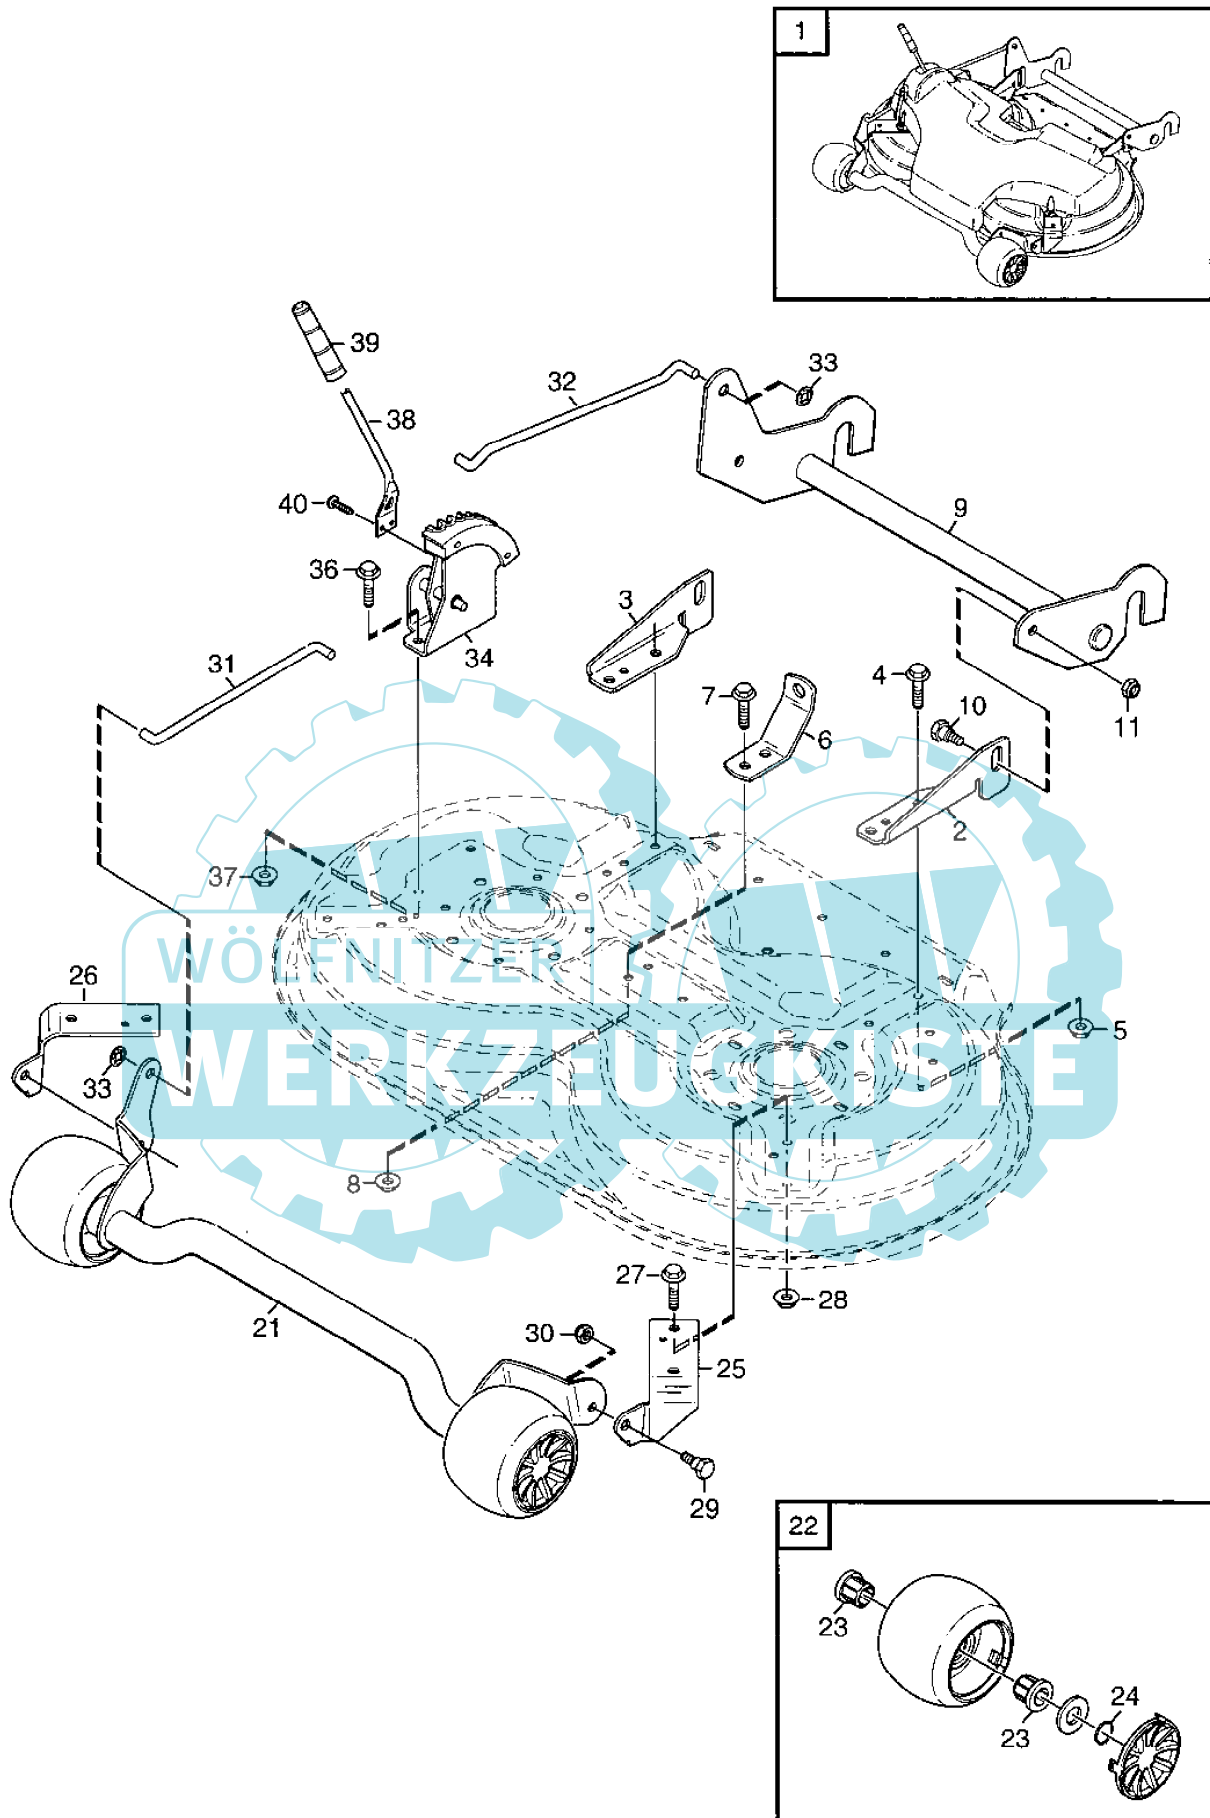

M400

Pos. Anzahl Ersatzteilnr. Bezeichnung Satz Anm. Neu

2412  
-91

1	1	1134-6711-02	Motorhaube-rot		
2	1	1134-6712-01	Motordeckel		
3	1	1134-6583-01	Halter		
5	1	1134-6584-01	Halter		
6	6	9838-8822-19	Schraube		
7	2	9959-0620-16	Schraube		
8	2	1134-5114-01	Distanz		
9	2	9747-0631-02	Mutter		
10	1	1134-6708-02	Vorderdeckel-rot		
11	2	9838-8822-19	Schraube		
12	1	1134-6581-03	Deckel-grau		
13	4	9838-8822-19	Schraube		
21	1	1134-6530-01	Chassie		
31	1	1134-6740-01	Sitzplatte		
32	2	9699-0056-02	Scheibe		
33	4	9838-8822-19	Schraube		
34	1	1134-6741-01	Schalterbefestigung		
35	2	9838-8822-19	Schraube		
36	2	1134-3134-01	Gummifeder		
37	1	1134-6724-01	Sitz		
38	1	1134-6725-01	Rückenlehnekonsole	Pos 39 (2 pcs) incl	
39	2	9959-0820-16	Schraube		
40	1	1134-7022-01	Rückenlehne		
41	3	9959-0820-16	Schraube		
98	1	1134-7497-01	Reparatursatz-Chass	Not ill.	
99	1	1134-7498-01	Reparatursatz-Gewin		

2412  
-91

1	1	1134-6562-01	Lenkplatte			
2	2	9959-0825-16	Schraube			
3	2	9739-0831-22	Mutter			
4	4	9838-8822-19	Schraube			
5	1	1134-6551-01	Lenkstange			
6	2	1134-1901-01	Lager			
7	1	1134-6521-01	Lenkdrahtseil			
8	1	1134-3817-01	Druckfeder			
10	1	9747-0831-02	Mutter			
11	4	1134-0041-01	Hülse			
12	4	1134-0072-02	Seilrolle			
13	4	9997-1040-16	Schraube			
14	4	9699-0035-02	Scheibe			
15	4	9739-1031-22	Mutter			
16	1	1134-6490-01	Strebe-R			
17	1	1134-6491-01	Strebe-L			
18	2	9838-8822-19	Schraube			
19	2	9945-0816-16	Schraube			
20	1	1134-5496-02	Lenkrad			