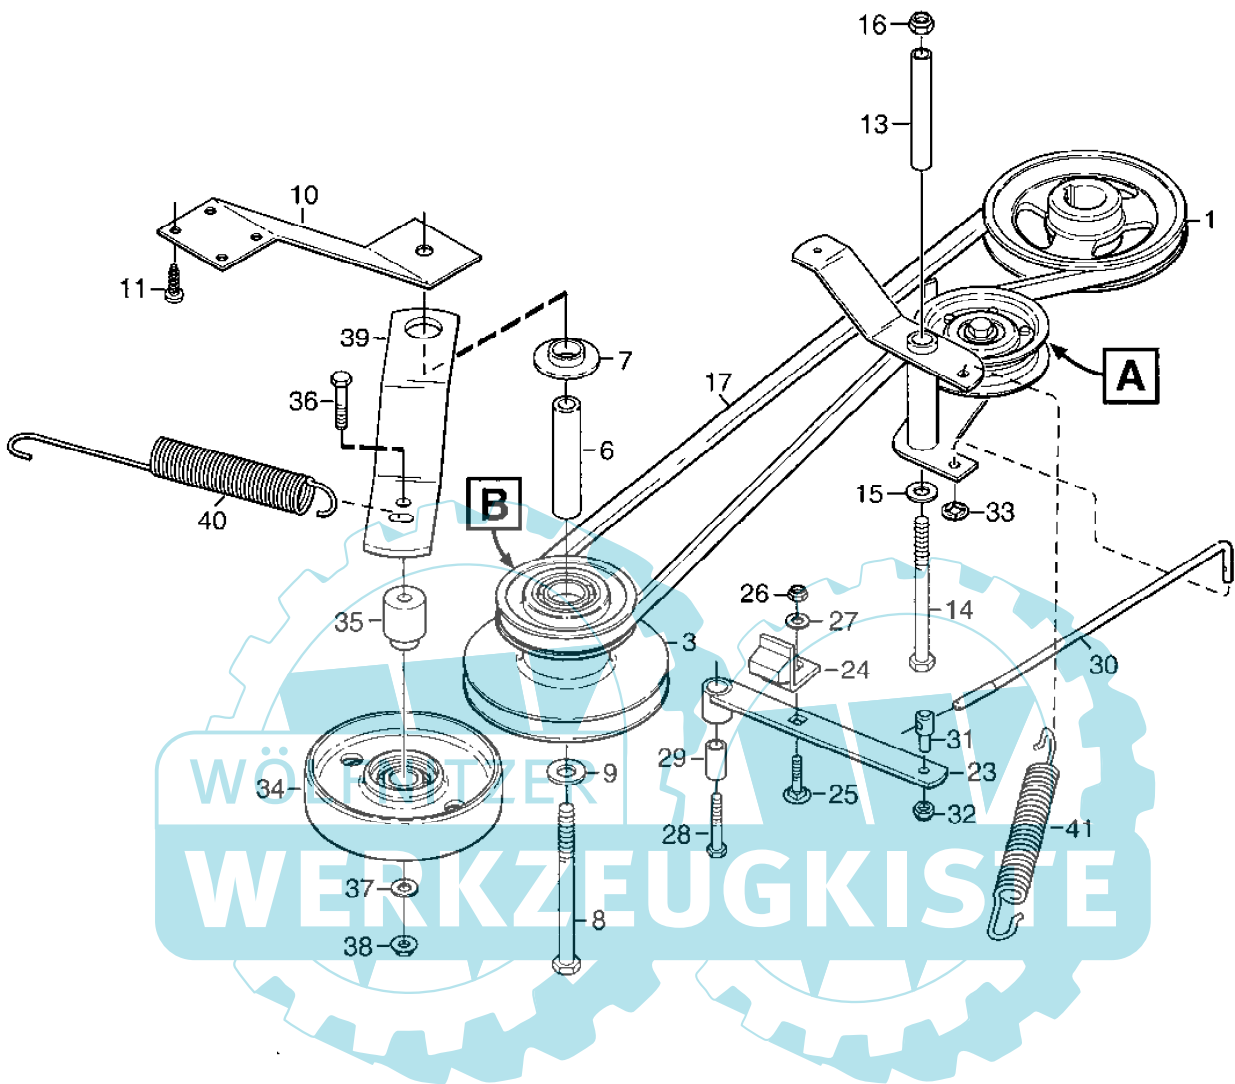

M408

Pos.	Anzahl	Ersatzteilnr.	Bezeichnung	Satz Anm.	Neu

2412

-91

1	1	1134-6496-01	Riemenscheibe		
3	1	1134-6617-01	Riemenscheibe kpl		
4	2	9549-0019-00	.Kugellager		
6	1	1134-6519-01	Achse		
7	1	1134-5548-01	Distanz		
8	1	9997-0813-02	Schraube	M8 x 130	
9	1	9699-0056-02	Scheibe		
10	1	1134-6567-01	Stützstrebe		
11	4	9838-8822-19	Schraube		
12	1	1134-6501-01	Kupplungsarm		
13	1	1134-1565-17	Distanz		
14	1	9997-0811-02	Schraube		
15	1	9699-0056-02	Scheibe		
16	1	9747-0831-02	Mutter		
17	1	9585-0188-01	Keilriemen		
18	1	25601576/0	Riemenrolle		
19	1	1134-6548-01	Distanz		
20	1	9997-1040-16	Schraube		
21	1	9699-0035-02	Scheibe		
22	1	9799-1031-02	Mutter		
23	1	1134-6497-01	Bremsarm		
24	1	1134-4164-04	Bremsbelag		
25	1	9897-0825-16	Schraube		
26	1	9747-0831-02	Mutter		
27	2	9699-0056-02	Scheibe		
28	1	9997-0855-12	Schraube		
29	1	1134-1565-06	Distanz		
30	1	1134-6500-01	Bremsstange		
31	1	1134-4170-01	Nippel		
32	1	9747-0631-02	Mutter		
33	1	9675-0008-02	Verriegelungsscheib		
34	1	1134-1770-01	Spannrolle		
35	1	1134-1888-04	Distanz		
36	1	9997-0840-16	Schraube		
37	1	9699-0056-02	Scheibe		
38	1	9739-0831-22	Mutter		
39	1	1134-6492-01	Spannarm		
40	1	1134-5111-02	Feder		
41	1	1134-5713-03	Feder