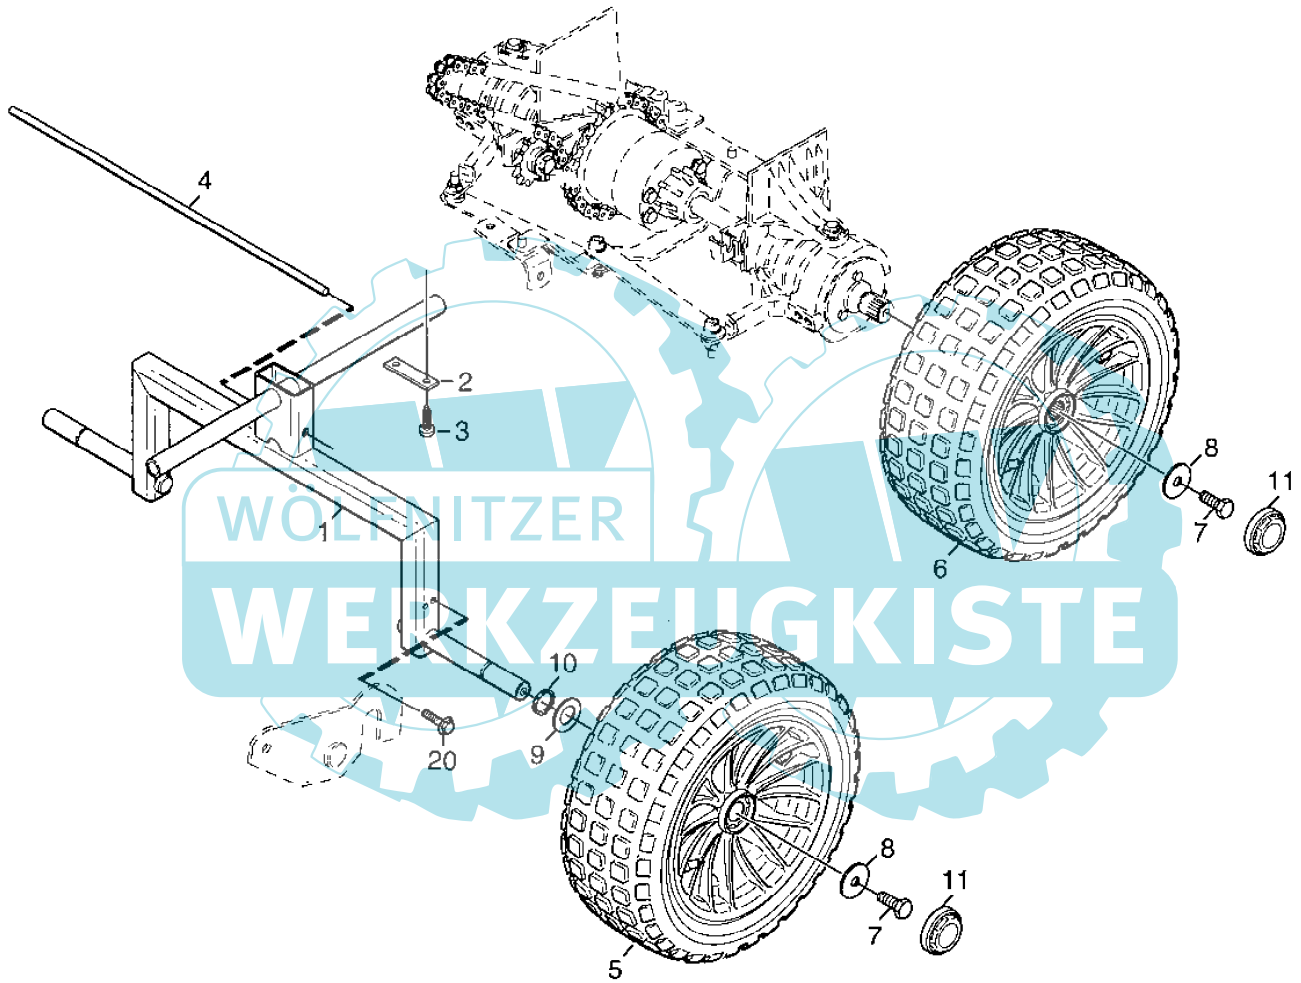

M408

Pos.	Anzahl	Ersatzteilnr.	Bezeichnung	Satz Anm.	Neu
------	--------	---------------	-------------	-----------	-----

2412

-91

1	1	1134-6496-01	Riemenscheibe		
3	1	1134-6617-01	Riemenscheibe kpl		
4	2	9549-0019-00	.Kugellager		
6	1	1134-6519-01	Achse		
7	1	1134-5548-01	Distanz		
8	1	9997-0813-02	Schraube	M8 x 130	
9	1	9699-0056-02	Scheibe		
10	1	1134-6567-01	Stützstrebe		
11	4	9838-8822-19	Schraube		
12	1	1134-6501-01	Kupplungsarm		
13	1	1134-1565-17	Distanz		
14	1	9997-0811-02	Schraube		
15	1	9699-0056-02	Scheibe		
16	1	9747-0831-02	Mutter		
17	1	9585-0188-01	Keilriemen		
18	1	25601576/0	Riemenrolle		
19	1	1134-6548-01	Distanz		
20	1	9997-1040-16	Schraube		
21	1	9699-0035-02	Scheibe		
22	1	9799-1031-02	Mutter		
23	1	1134-6497-01	Bremsarm		
24	1	1134-4164-04	Bremsbelag		
25	1	9897-0825-16	Schraube		
26	1	9747-0831-02	Mutter		
27	2	9699-0056-02	Scheibe		
28	1	9997-0855-12	Schraube		
29	1	1134-1565-06	Distanz		
30	1	1134-6500-01	Bremsstange		
31	1	1134-4170-01	Nippel		
32	1	9747-0631-02	Mutter		
33	1	9675-0008-02	Verriegelungsscheib		
34	1	1134-1770-01	Spannrolle		
35	1	1134-1888-04	Distanz		
36	1	9997-0840-16	Schraube		
37	1	9699-0056-02	Scheibe		
38	1	9739-0831-22	Mutter		
39	1	1134-6492-01	Spannarm		
40	1	1134-5111-02	Feder		
41	1	1134-5713-03	Feder		